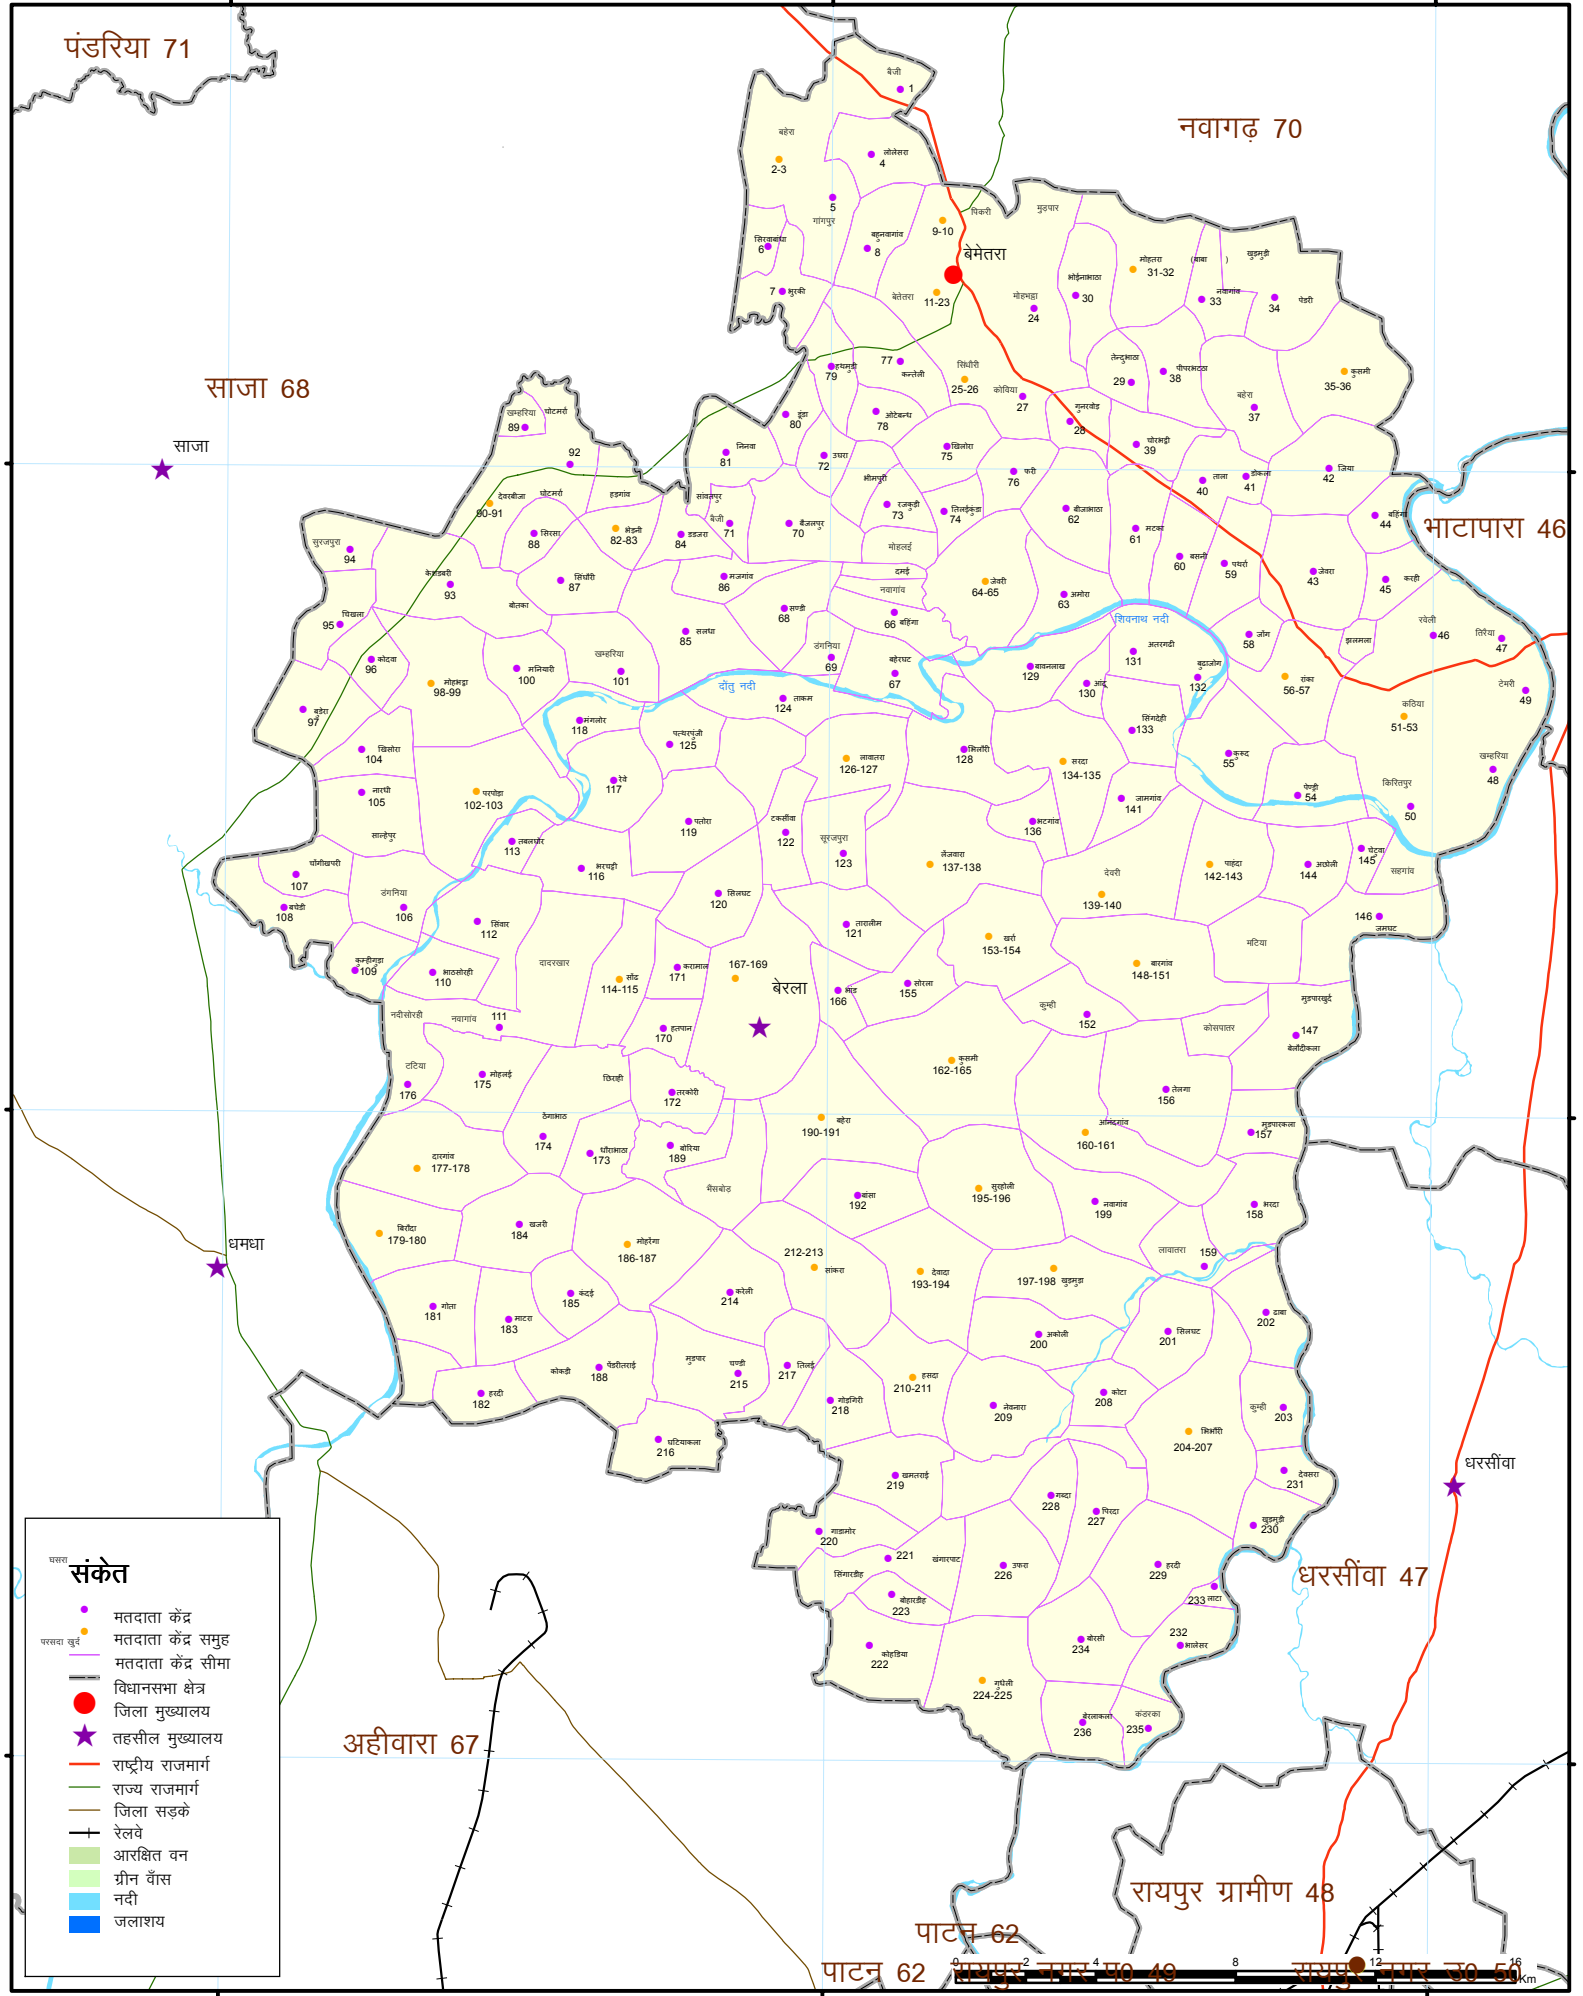

विधानसभा क्षेत्र बेमेतरा 69

81°20'0"E

81°30'0"E

81°40'0"E

पंडरिया 71

नवागढ़ 70

साजा 68

भाटापारा 46

पाटन 62, सायसुंद नगर 49, सायसुंद नगर 30, 50

संकेत

- मतदाता केंद्र
- मतदाता केंद्र समुह
- मतदाता केंद्र सीमा
- विधानसभा क्षेत्र
- ★ जिला मुख्यालय
- ★ तहसील मुख्यालय
- राष्ट्रीय राजमार्ग
- राज्य राजमार्ग
- जिला सड़क
- रेलवे
- आरक्षित वन
- ग्रीन बॉस
- नदी
- जलाशय

81°20'0"E

81°30'0"E

81°40'0"E

21°40'0"N

21°40'0"N

21°30'0"N

21°30'0"N

21°20'0"N

21°20'0"N